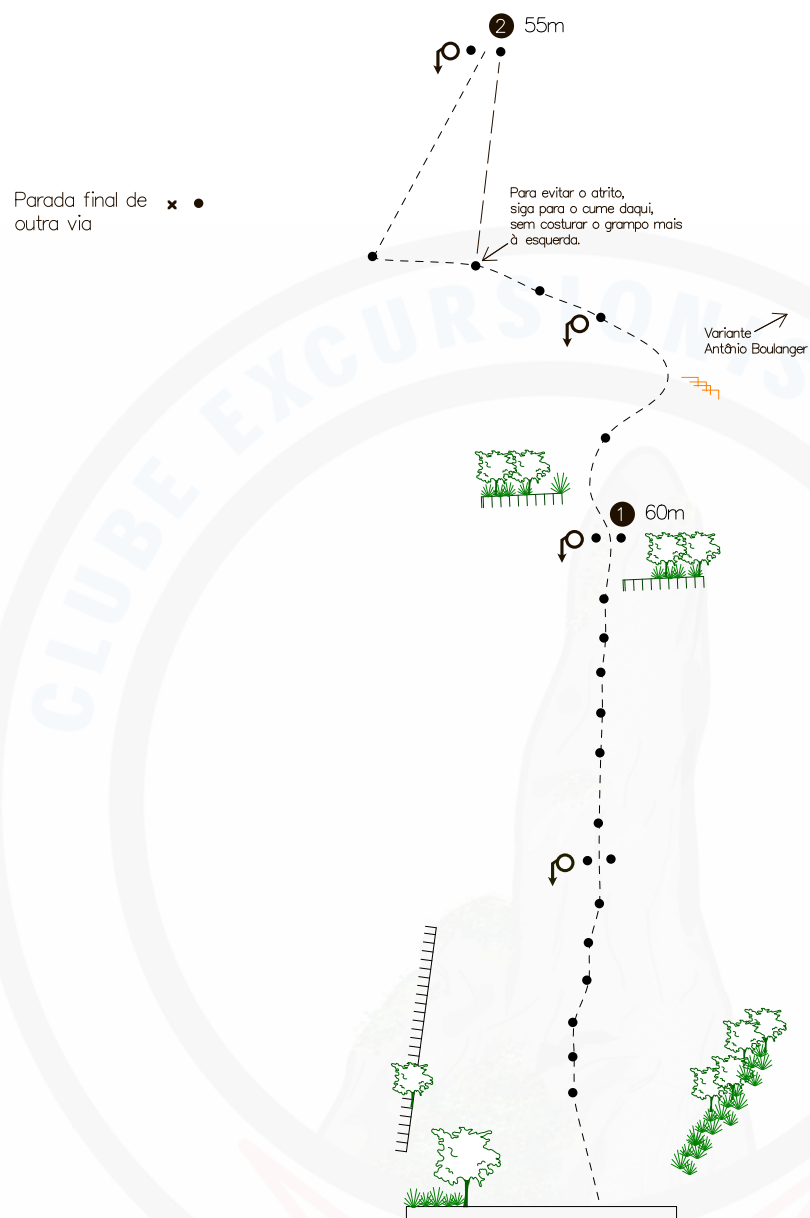

12 de Fevereiro – 2º IV – E1 D1 – 115 m

Contraforte do Perdido do Andaraí (Face Norte) – Parque Estadual do Grajaú – Rio de Janeiro

1969 – Abel Sales, Carlos Bandeira, José Arimatéia, José Bolhosa,

José Velho, Olegário Costa e Paulo Cavalcanti

Equipamento: 14 costuras, mosquetões avulsos e fitas

Produzido por Claudney Neves
Utilizando o CroquiLab